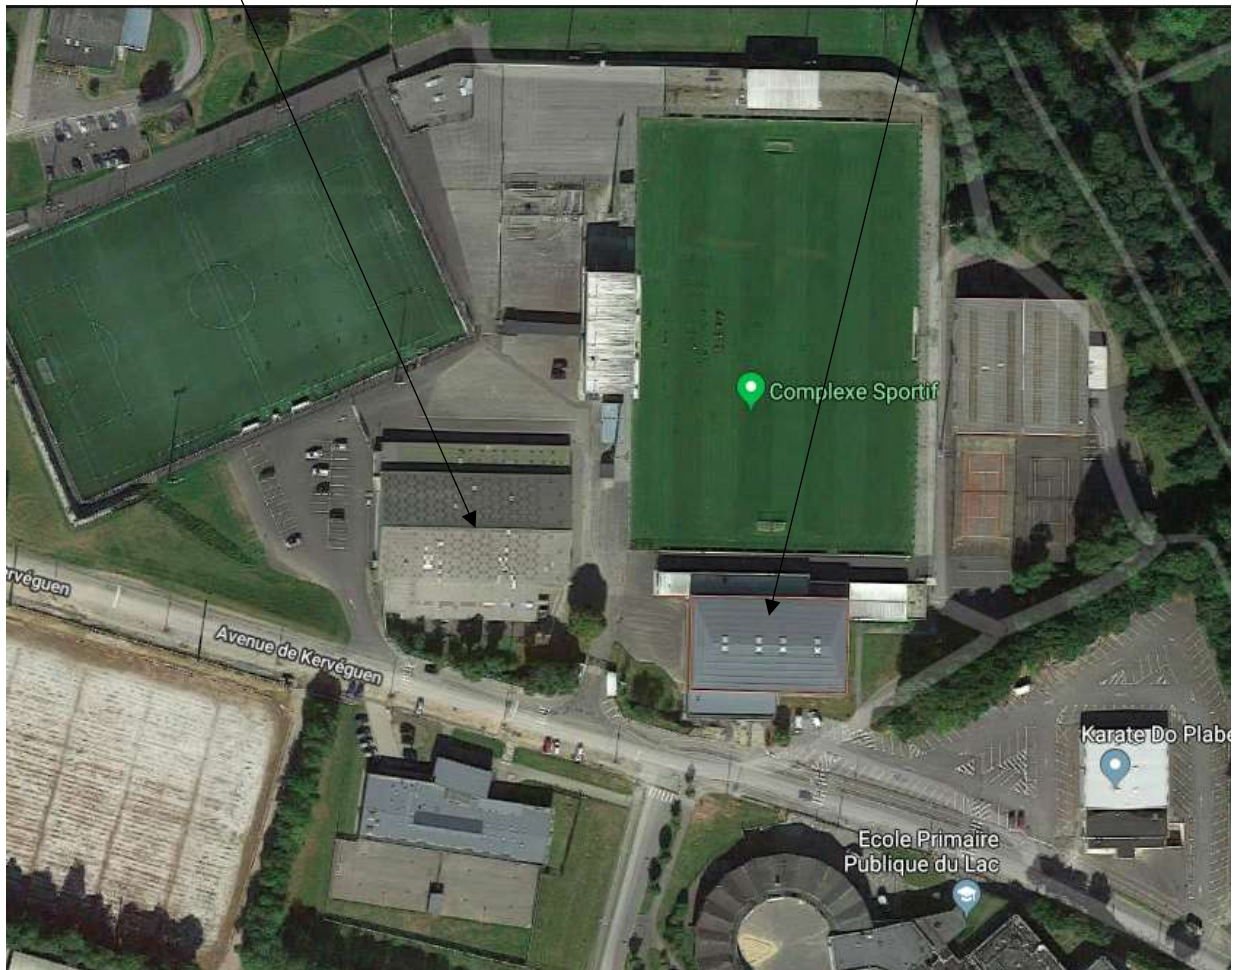

## LOCALISATION

La compétition se passe à Plabennec dans le Finistère à coté de Brest au :

Complexe sportif de Kervéguen – 29860 Plabennec

Salle 1 Kervéguen

Salle Colette Besson